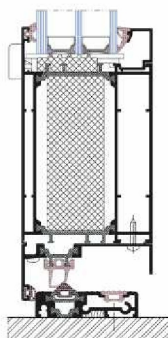

PUERTAS DE ALUMINIO

PERFILES

AS 75

AS 75 P2

AS 75 P1

Uw	0,96	0,82	0,93
Seguridad	RC2	RC2	RC2
Ancho perfil	75	75	75
Juntas Perfil	3	3	3

TIPOS DE PEANAS

AL 01

AL 02

AL 04

AL 05

AL 07

AL 08

AL 09

AL 10

AL 12